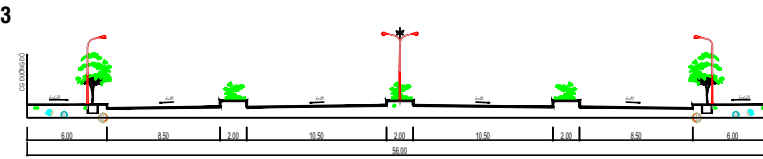

**XÃ DIÊN KHÁNH - TỈNH KHÁNH HÒA**  
**ĐIỀU CHỈNH QUY HOẠCH PHÂN KHU (TỶ LỆ 1/2.000) KHU ĐÔ THỊ PHÍA TÂY NHA TRANG - TIỂU PHÂN KHU 2.2**  
**BẢN ĐỒ TỔNG HỢP ĐƯỜNG DÂY, ĐƯỜNG ỐNG KỸ THUẬT**

- KÝ HIỆU:**
- BIÊN QUY HOẠCH
  - ĐƯỜNG SẮT TRÊN CAO
  - KÈ CHẤM ĐẤT
  - CỐNG THOÁT NƯỚC MÙA
  - CỐNG THOÁT NƯỚC BÁN
  - CỐNG THOÁT NƯỚC BÁN CÓ ÁP
  - ỐNG CẤP NƯỚC
  - TUYẾN THÔNG TIN NGẦM
  - TUYẾN ĐIỆN NÓI TRUNG THẾ 22KV
  - TUYẾN ĐIỆN NGẦM TRUNG THẾ 22KV
  - TUYẾN ĐIỆN NGẦM CAO THẾ 110KV
  - TUYẾN ĐIỆN NGẦM CHIẾU SÁNG
  - TRẠM BIẾN ÁP XÂY MỚI
  - TRẠM BIẾN ÁP HIỆN TRẠNG
  - TỦ CHIẾU SÁNG
  - CÁP ĐIỆN, THÔNG TIN
  - ỐNG CẤP NƯỚC
  - CỐNG NƯỚC BÁN
  - CỐNG NƯỚC MÙA
  - TRẠM BƠM NƯỚC THẢI