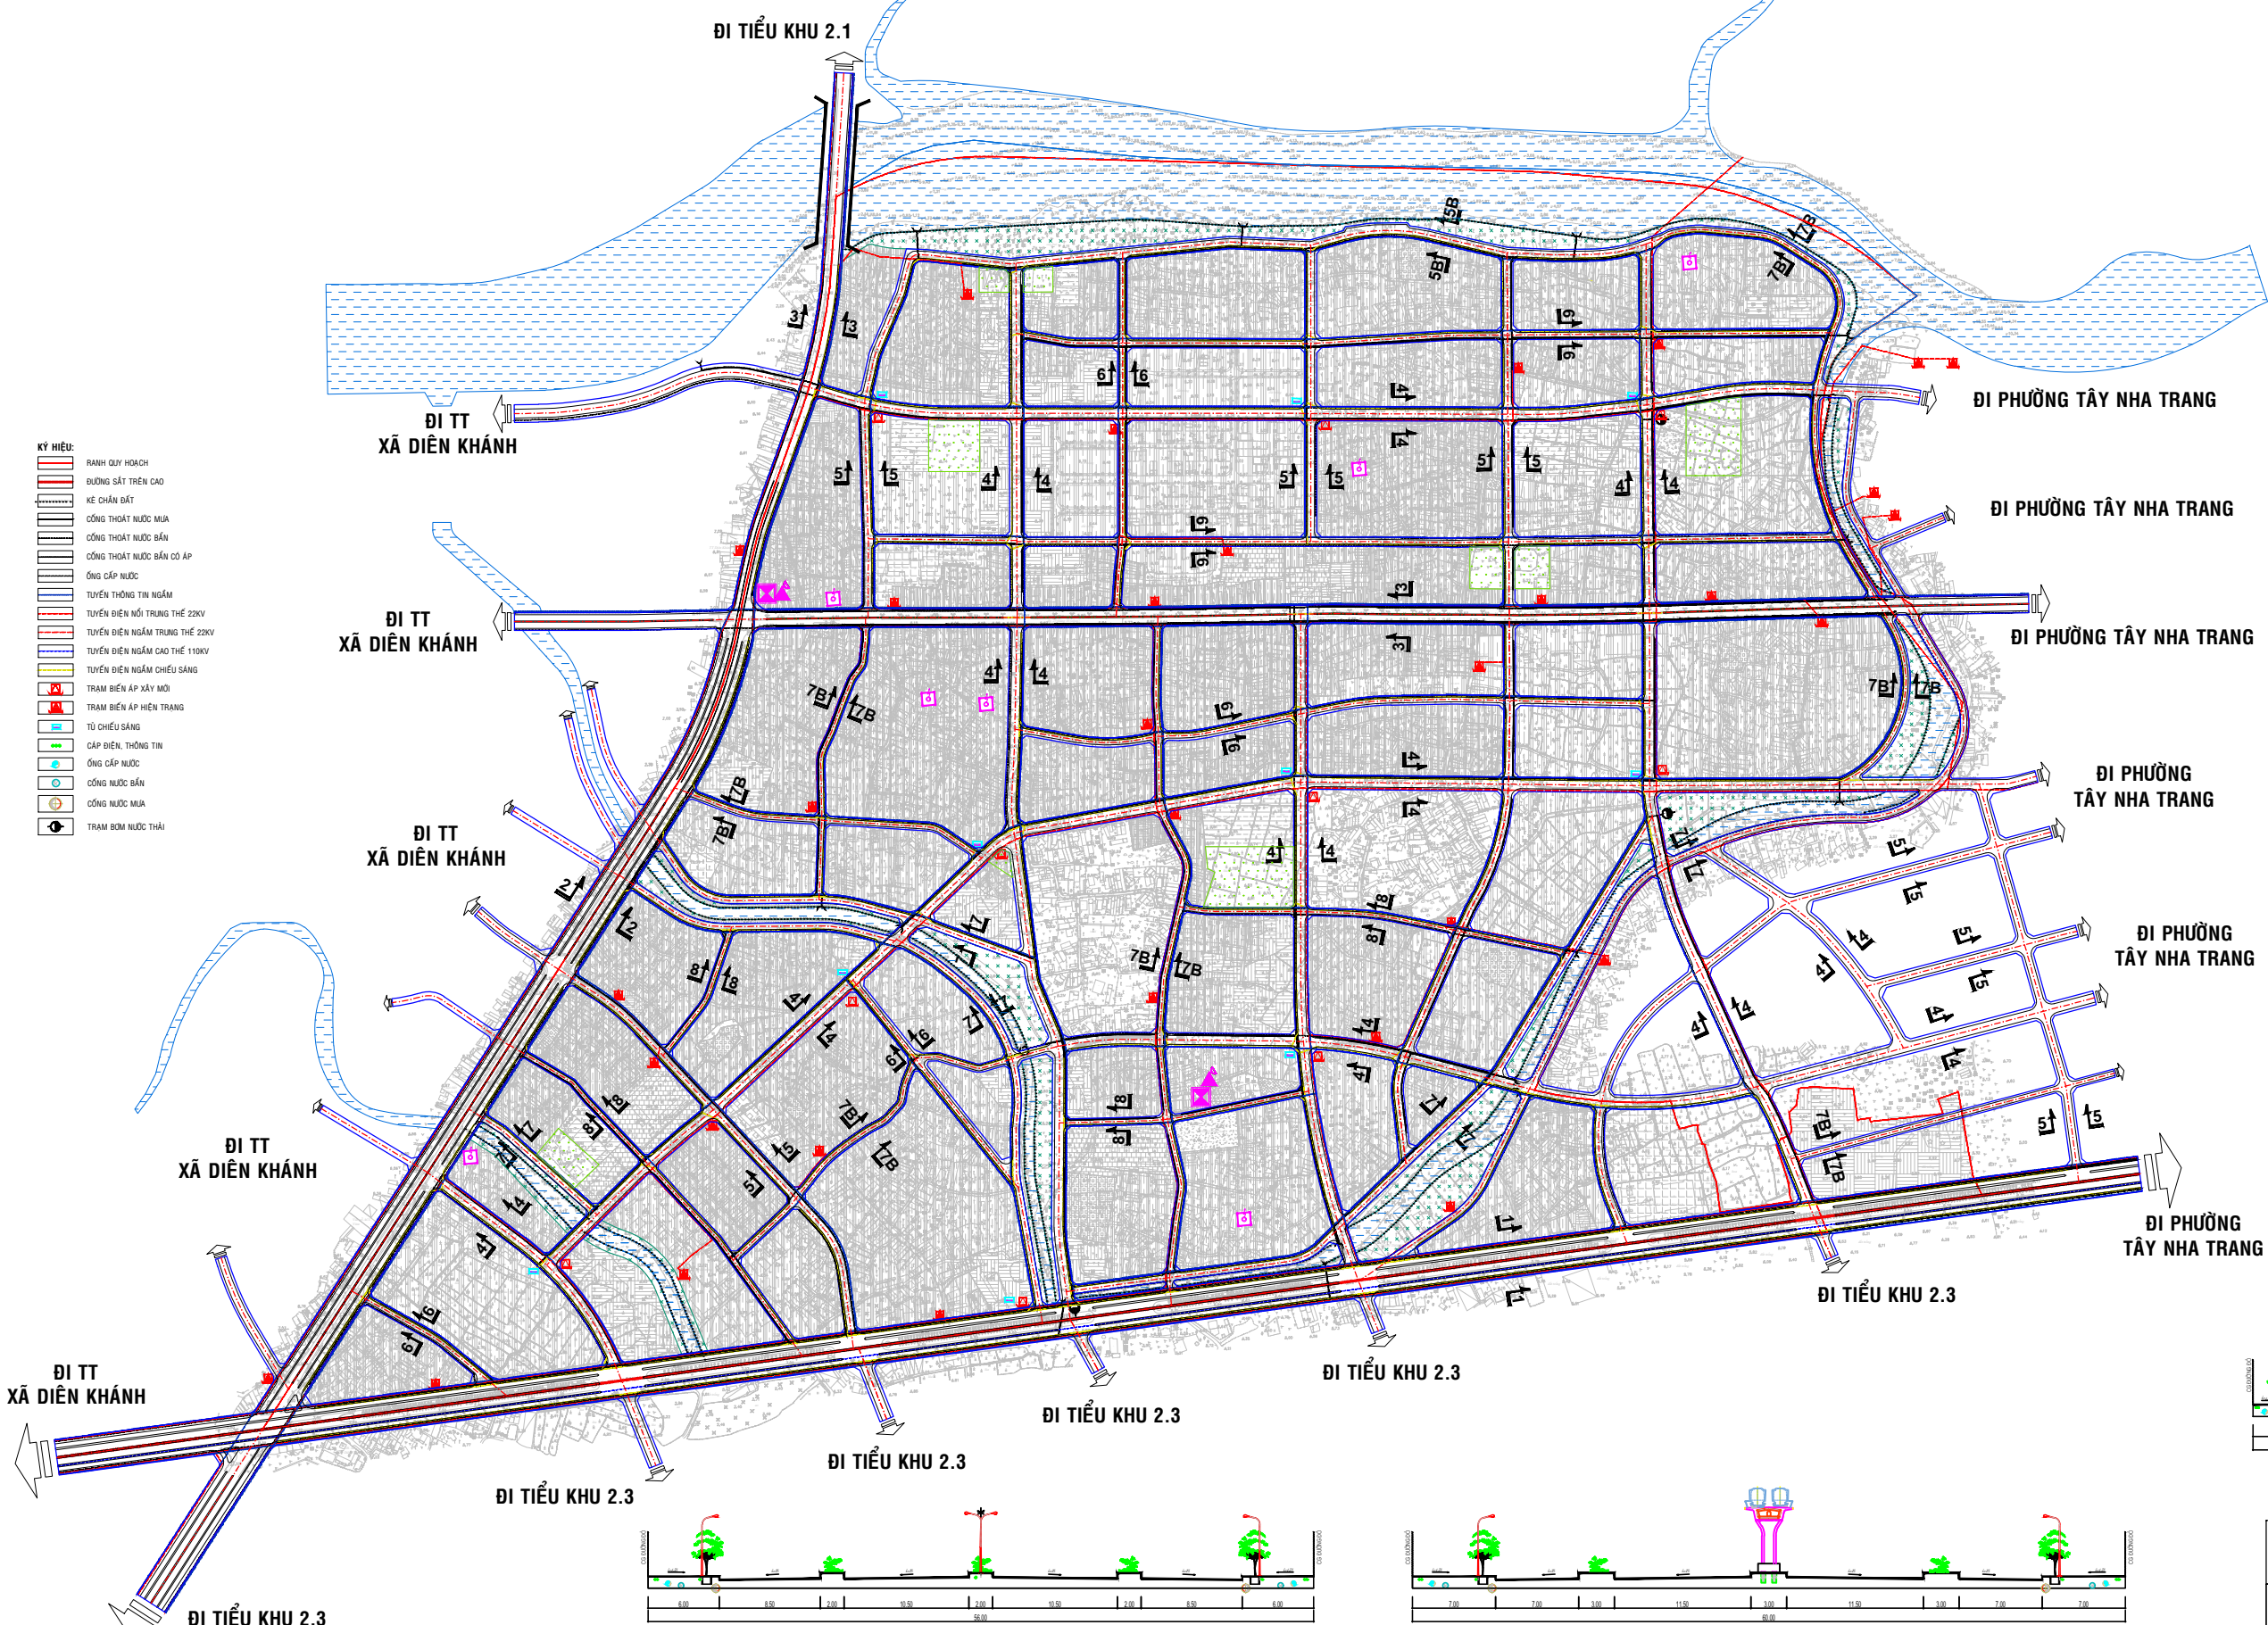

**XÃ DIÊN KHÁNH - TỈNH KHÁNH HÒA**  
**ĐIỀU CHỈNH QUY HOẠCH PHÂN KHU (TỶ LỆ 1/2.000) KHU ĐÔ THỊ PHÍA TÂY NHA TRANG - TIỂU PHÂN KHU 2.2**  
**BẢN ĐỒ TỔNG HỢP ĐƯỜNG DÂY, ĐƯỜNG ỐNG KỸ THUẬT**

- KÝ HIỆU:**
- BIÊN QUY HOẠCH
  - ĐƯỜNG SẮT TRÊN CAO
  - KÈ CHẤM ĐẤT
  - CỐNG THOÁT NƯỚC MÙA
  - CỐNG THOÁT NƯỚC BÁN
  - CỐNG THOÁT NƯỚC BÁN CÓ ÁP
  - ỐNG CẤP NƯỚC
  - TUYẾN THÔNG TIN NGẦM
  - TUYẾN ĐIỆN NÓI TRUNG THẾ 22KV
  - TUYẾN ĐIỆN NGẦM TRUNG THẾ 22KV
  - TUYẾN ĐIỆN NGẦM CAO THẾ 110KV
  - TUYẾN ĐIỆN NGẦM CHIẾU SÁNG
  - TRẠM BIẾN ÁP XÂY MỚI
  - TRẠM BIẾN ÁP HIỆN TRẠNG
  - TỦ CHIẾU SÁNG
  - CÁP ĐIỆN, THÔNG TIN
  - ỐNG CẤP NƯỚC
  - CỐNG NƯỚC BÁN
  - CỐNG NƯỚC MÙA
  - TRẠM BƠM NƯỚC THẢI