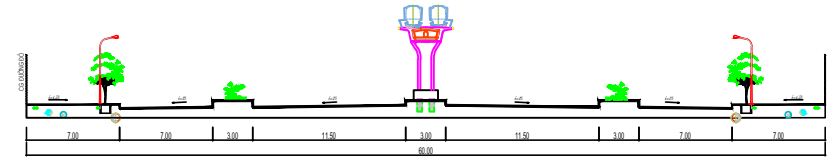

**XÃ DIÊN KHÁNH - TỈNH KHÁNH HÒA**  
**ĐIỀU CHỈNH QUY HOẠCH PHÂN KHU (TỶ LỆ 1/2.000) KHU ĐÔ THỊ PHÍA TÂY NHA TRANG - TIỂU PHÂN KHU 2.2**  
**BẢN ĐỒ TỔNG HỢP ĐƯỜNG DÂY, ĐƯỜNG ỐNG KỸ THUẬT**

- KÝ HIỆU:**
- BIÊN QUY HOẠCH
  - ĐƯỜNG SẮT TRÊN CAO
  - KÈ CHẤM ĐẤT
  - CỐNG THOÁT NƯỚC MÙA
  - CỐNG THOÁT NƯỚC BÁN
  - CỐNG THOÁT NƯỚC BÁN CÓ ÁP
  - ỐNG CẤP NƯỚC
  - TUYẾN THÔNG TIN NGẦM
  - TUYẾN ĐIỆN NÓI TRUNG THẾ 22KV
  - TUYẾN ĐIỆN NGẦM TRUNG THẾ 22KV
  - TUYẾN ĐIỆN NGẦM CAO THẾ 110KV
  - TUYẾN ĐIỆN NGẦM CHIẾU SÁNG
  - TRẠM BIẾN ÁP XÂY MỚI
  - TRẠM BIẾN ÁP HIỆN TRẠNG
  - TỦ CHIẾU SÁNG
  - CÁP ĐIỆN, THÔNG TIN
  - ỐNG CẤP NƯỚC
  - CỐNG NƯỚC BÁN
  - CỐNG NƯỚC MÙA
  - TRẠM BƠM NƯỚC THẢI