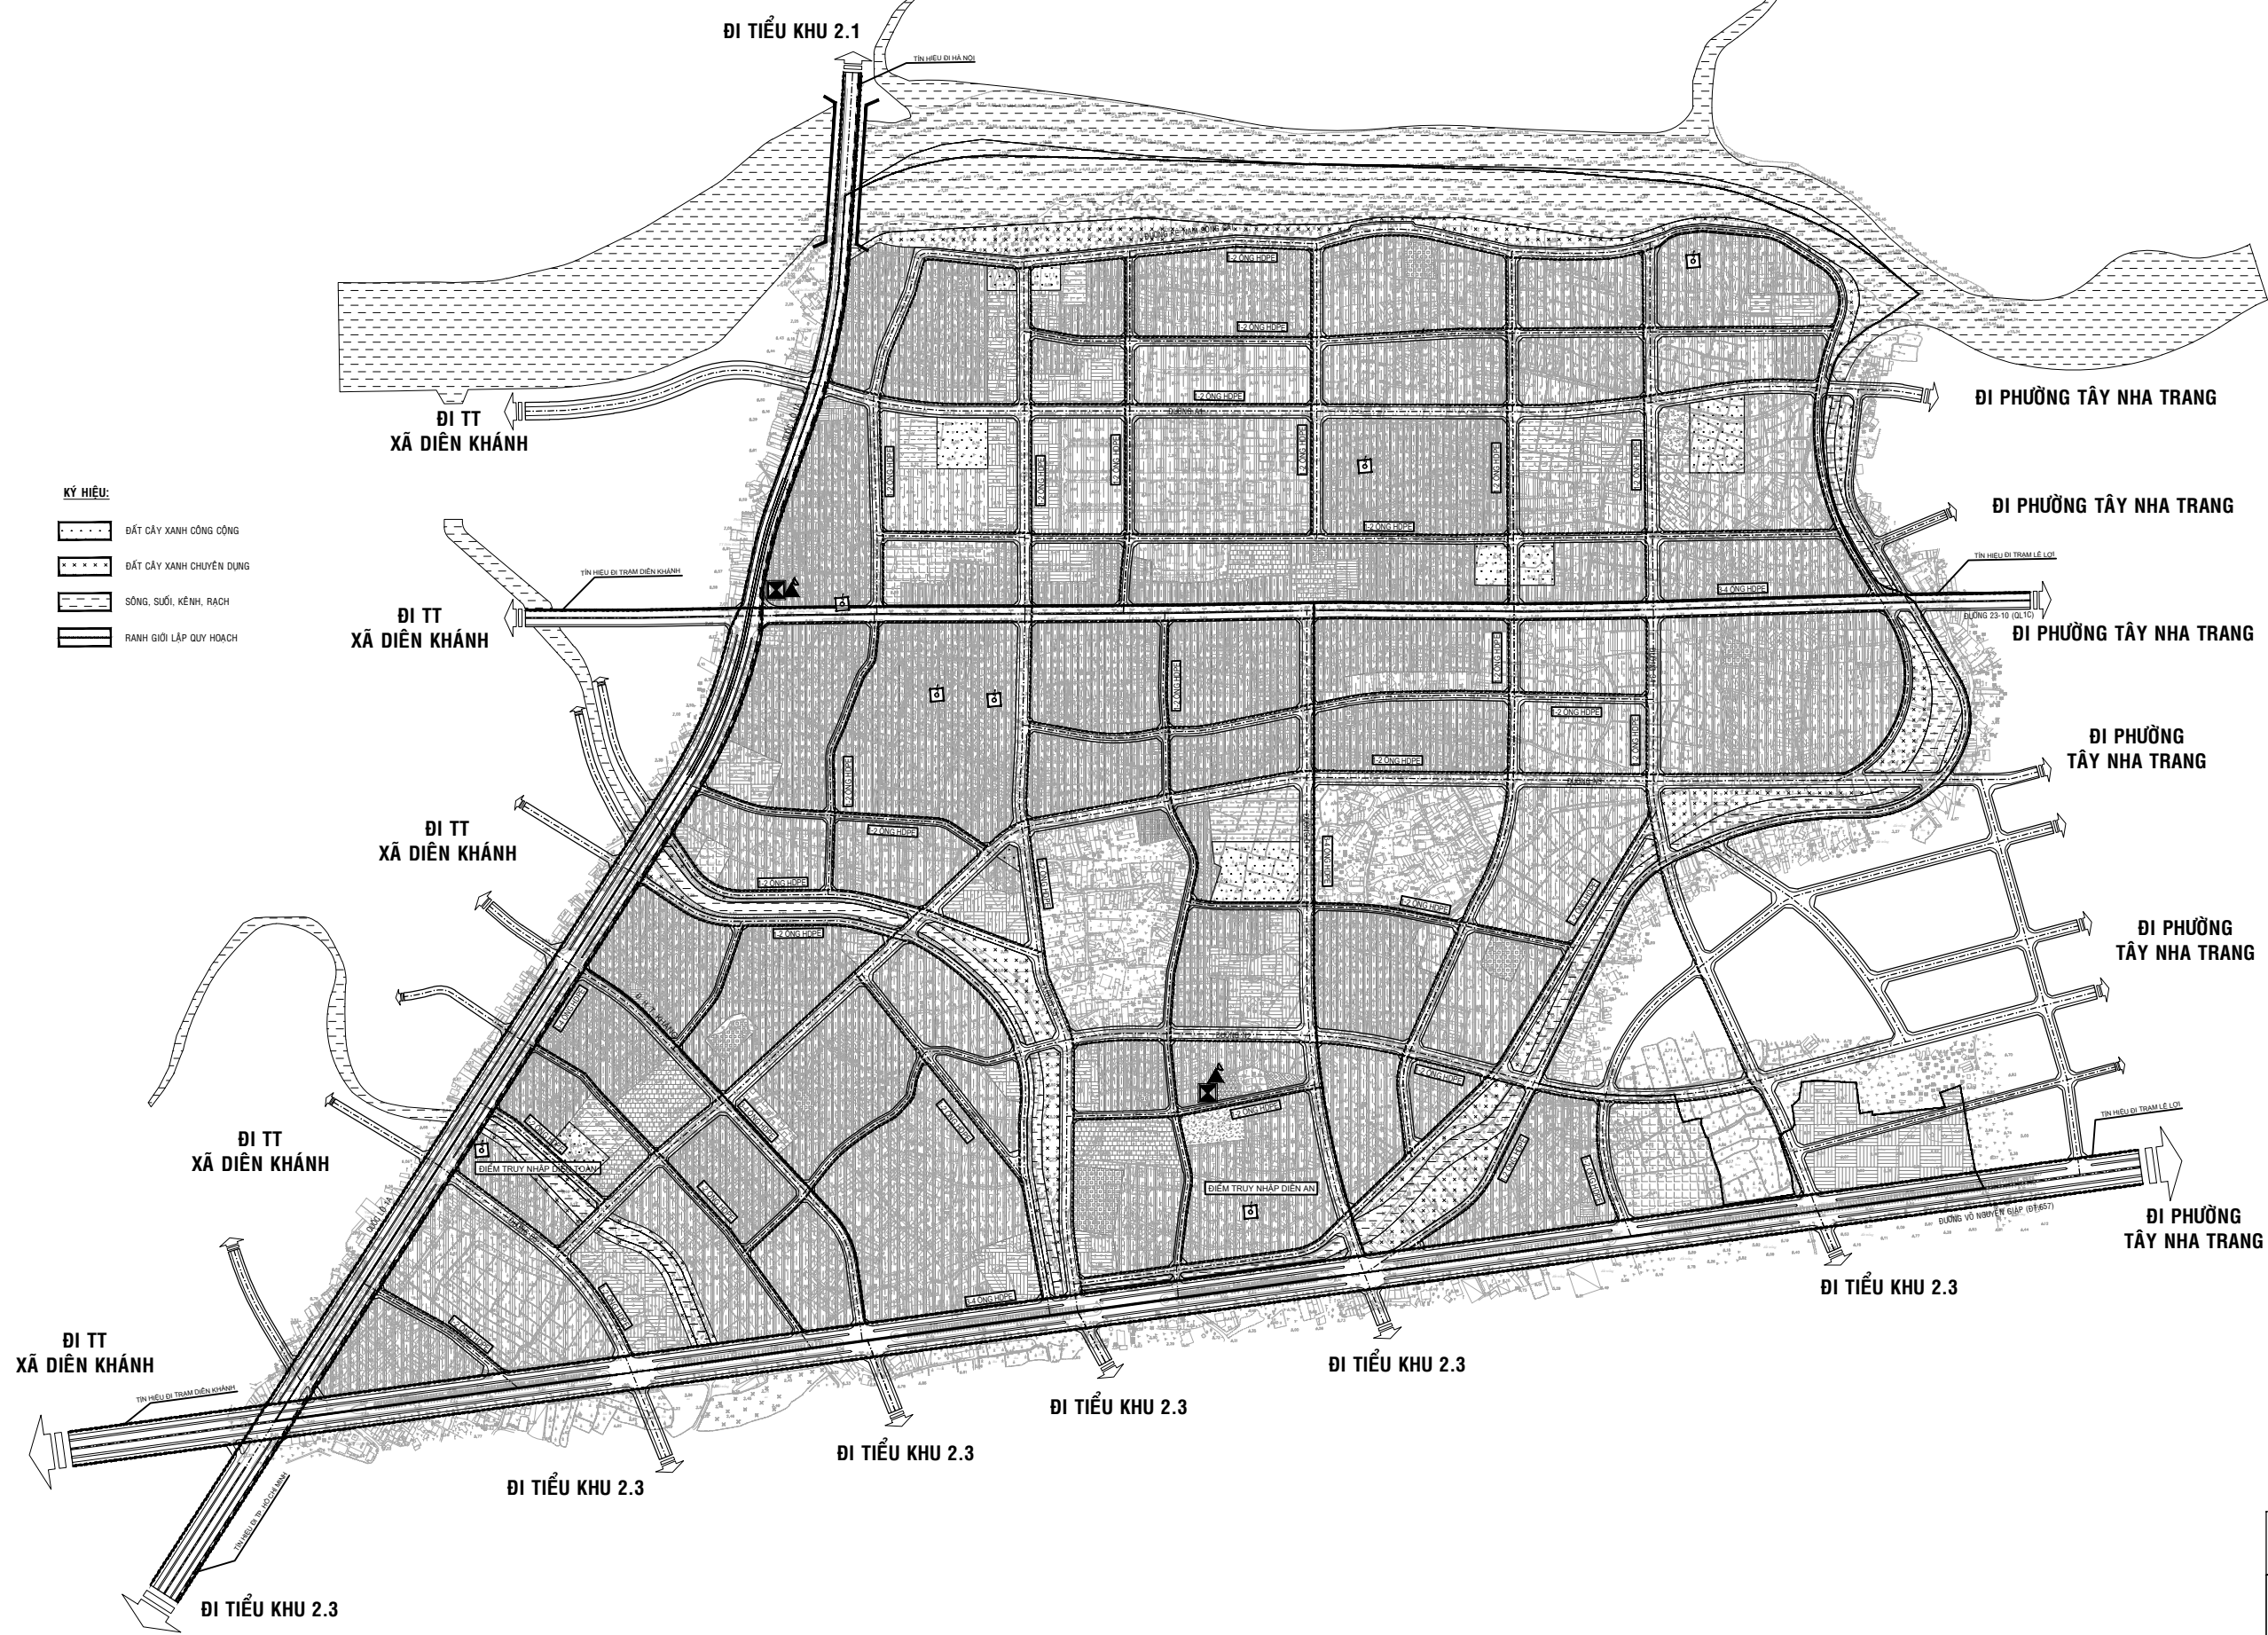

XÃ DIỄN KHÁNH - TỈNH KHÁNH HÒA
ĐIỀU CHỈNH QUY HOẠCH PHÂN KHU (TỶ LỆ 1/2.000) KHU ĐÔ THỊ PHÍA TÂY NHA TRANG - TIỂU PHÂN KHU 2.2
BẢN ĐỒ QUY HOẠCH HẠ TẦNG VIỄN THÔNG THỤ ĐỘNG

1. **KÝ HIỆU:**
2. ĐẤT CÂY XANH CÔNG CỘNG
   - ĐẤT CÂY XANH CHUYÊN DỤNG
   - SÔNG, SÚỐI, KÊNH, RẠCH
   - RANH GIỚI LẬP QUY HOẠCH

1. **KÝ HIỆU:**
2. CẤP QUANG NỘI HẠT QUY HOẠCH CHUNG
   - CẤP THÔNG TIN QUY HOẠCH MỚI
   - CẤP THÔNG TIN THEO QUY HOẠCH CHUNG
   - ĐIỂM TRUY NHẬP INTERNET
   - ĐIỂM TRUY NHẬP ĐIỆN AN
   - CỘT AN TÊN HIỆN TRẠNG
   - TRẠM VỆ TINH HIỆN TRẠNG

BẢNG THỐNG KẾ KHỐI LƯỢNG

STT	HẠNG MỤC	ĐƠN VỊ	KHỐI LƯỢNG
1	CẤP CHỈNH THÔNG TIN	M	33.330
2	CÁP HDPÉ - 0110	M	41.385