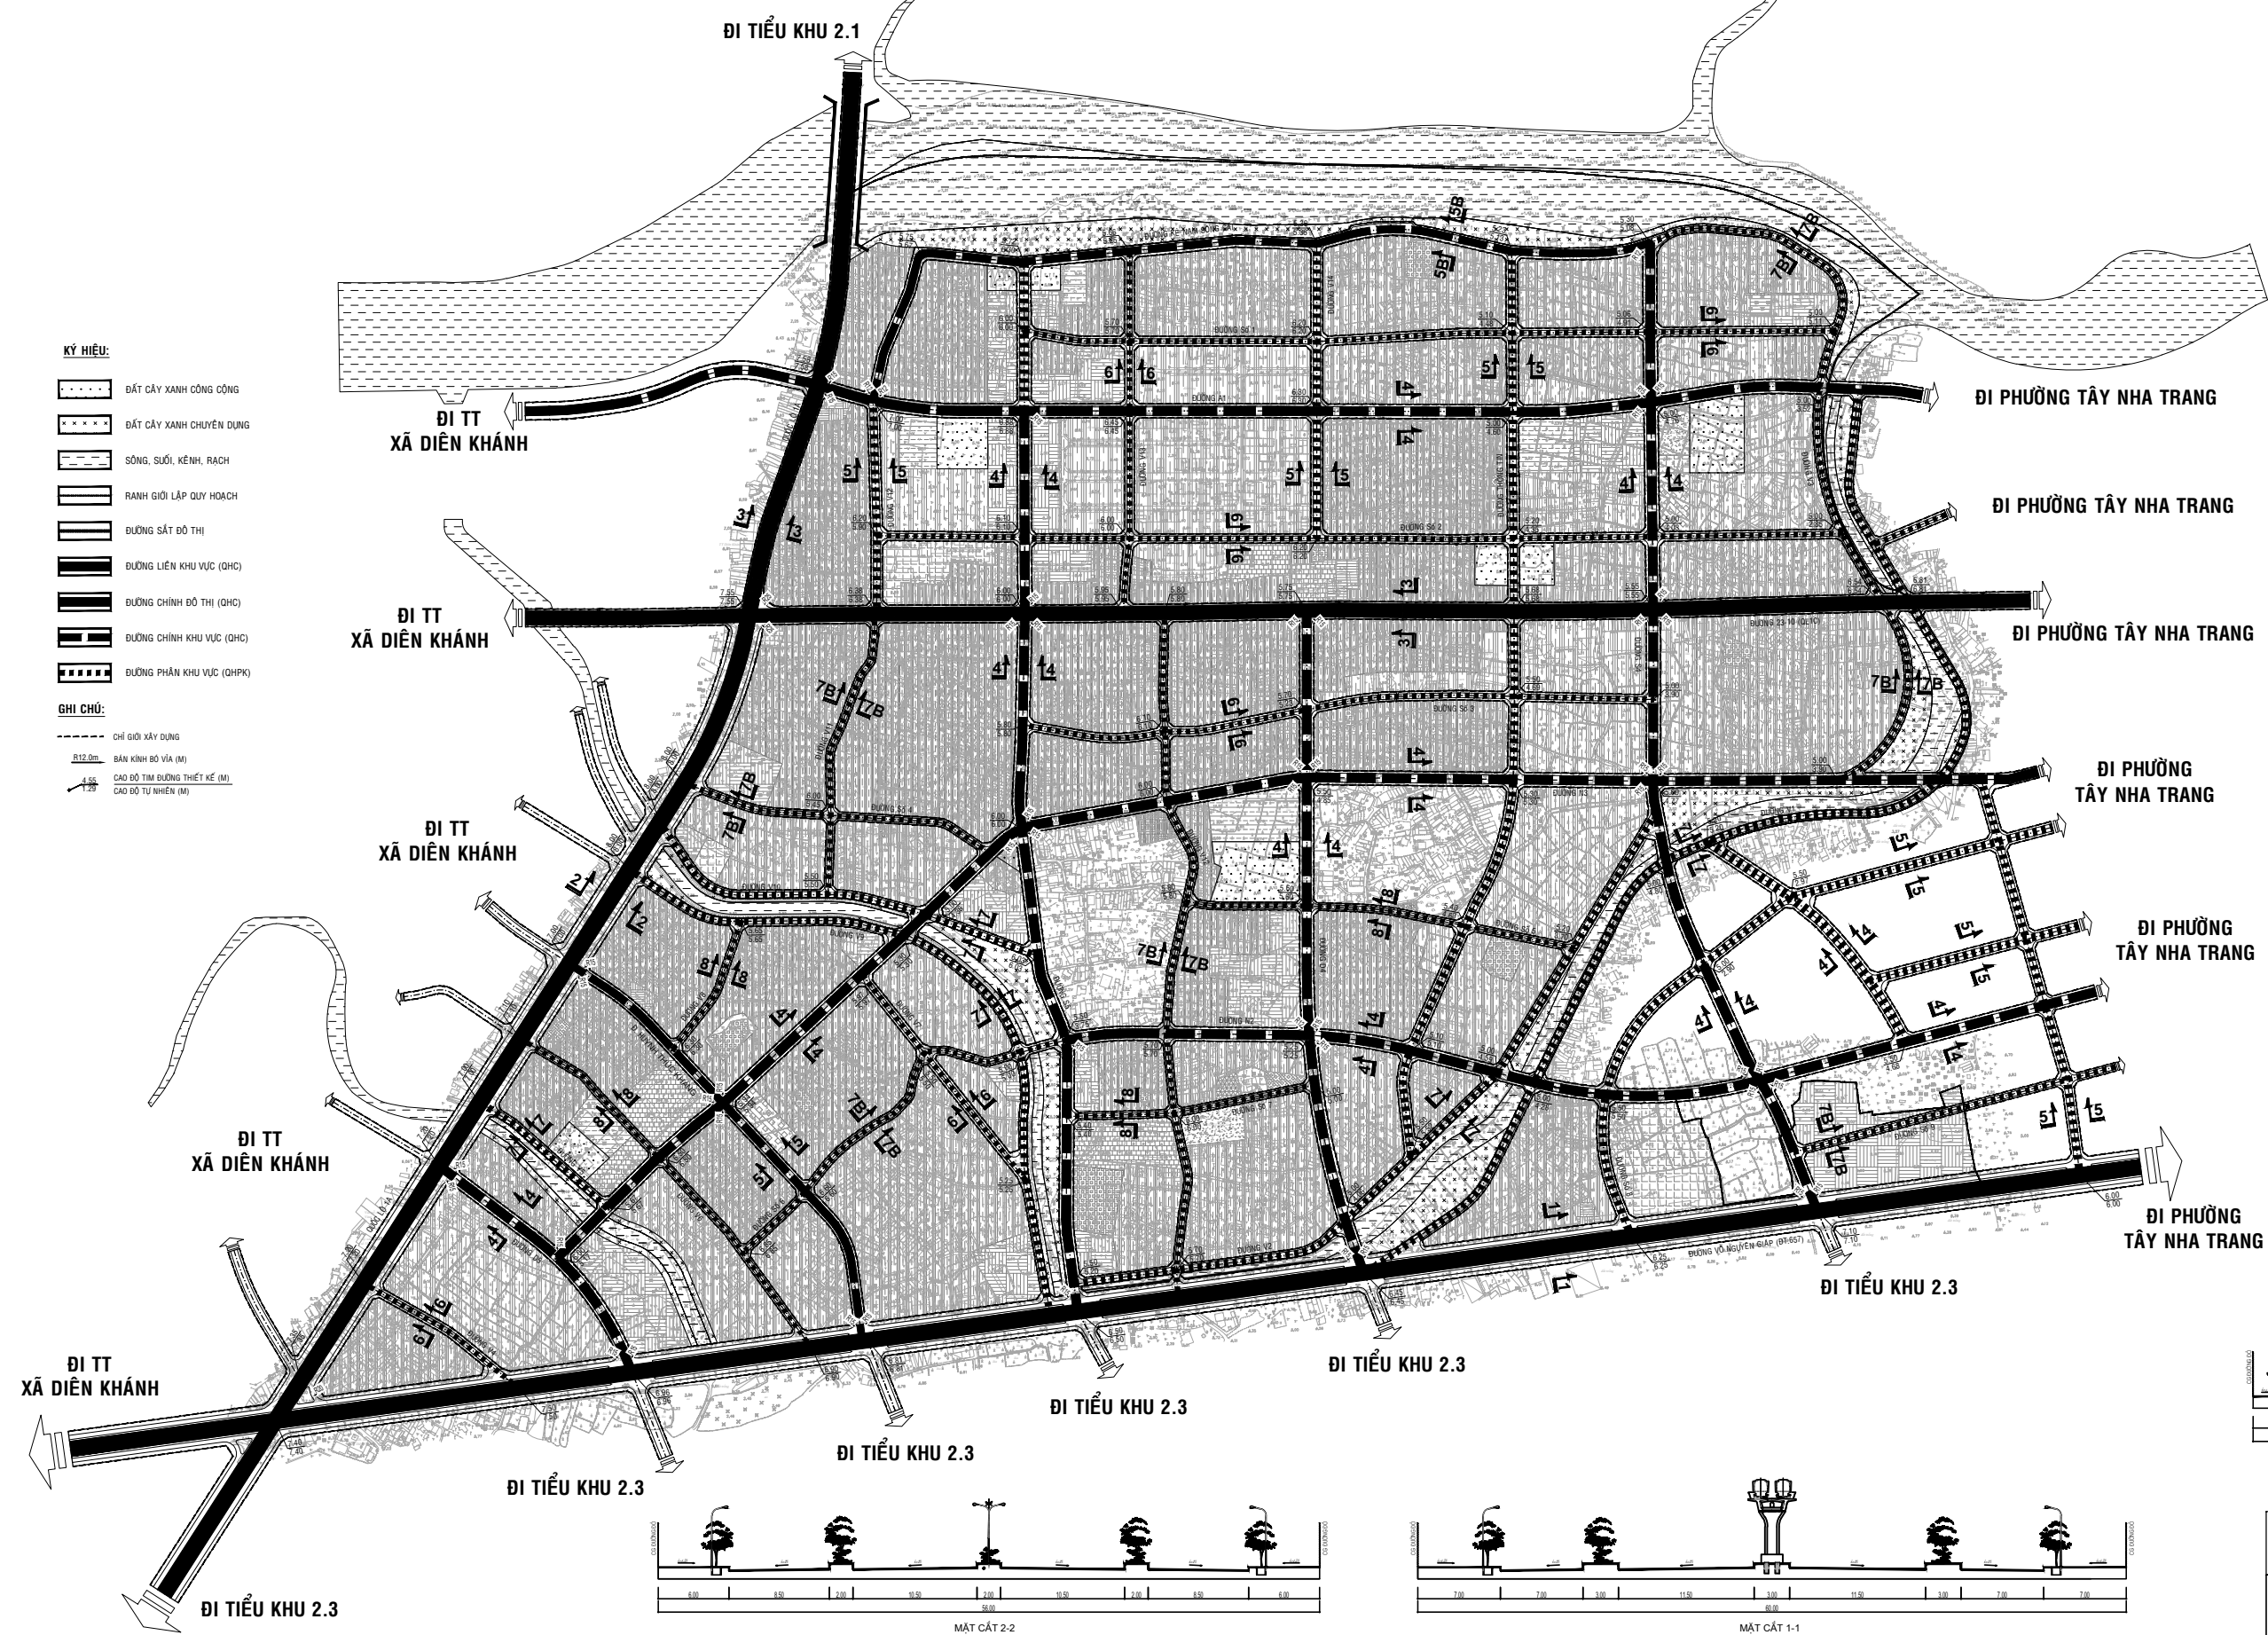

XÃ DIÊN KHÁNH - TỈNH KHÁNH HÒA
ĐIỀU CHỈNH QUY HOẠCH PHÂN KHU (TỶ LỆ 1/2.000) KHU ĐÔ THỊ PHÍA TÂY NHA TRANG - TIỂU PHÂN KHU 2.2
BẢN ĐỒ QUY HOẠCH HỆ THỐNG CÔNG TRÌNH GIAO THÔNG VÀ CHỈ GIỚI ĐƯỜNG ĐỒ, CHỈ GIỚI XÂY DỰNG

- KÝ HIỆU:**
- ĐẤT CÂY XANH CÔNG CỘNG
 - ĐẤT CÂY XANH CHUYÊN DỤNG
 - SÔNG, SÚI, KÊNH, RẠCH
 - RANH GIỚI LẬP QUY HOẠCH
 - ĐƯỜNG SẮT ĐỒ THỊ
 - ĐƯỜNG LIÊN KHU VỰC (QHC)
 - ĐƯỜNG CHÍNH ĐỒ THỊ (QHC)
 - ĐƯỜNG CHÍNH KHU VỰC (QHC)
 - ĐƯỜNG PHÂN KHU VỰC (QHPK)
- GHI CHÚ:**
- CHỈ GIỚI XÂY DỰNG
 - BÀN KINH BÒ VĨA (M)
 - CAO ĐỘ TÌM ĐƯỜNG THIẾT KẾ (M)
 - CAO ĐỘ TỰ NHIÊN (M)